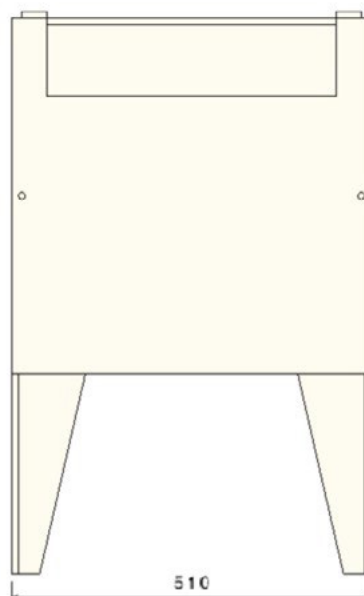

FABRIQUÉ EN
FRANCE

NUANCIER

Ivoire

Gris

COFFRET S300

FACE

COUPE

Dimensions en mm

Réf. article	Code usuel	Coloris	Désignation	Nomenclature	Poids (Kg)	Qté par Palette
FAB01048	SOPRI	Ivoire	Socle CCV pour coffret S300 avec boîtier de repiquage	13 27 032	21	20
sur demande	SOPR	Gris				
FAB00941	PRSOI	Ivoire	Porte CCV repiquage	-	5	À la demande
FAB00944	PRSO	Gris				