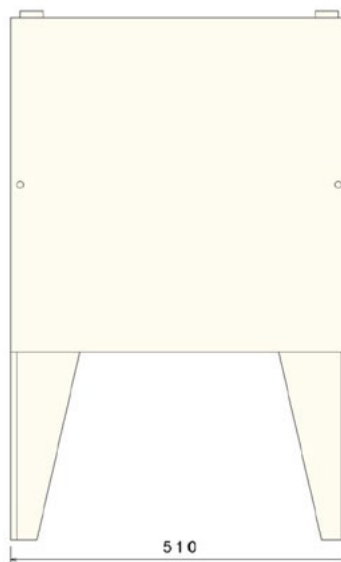

COFFRET S300

NUANCIER

Ivoire

Gris

FACE

COUPE

Dimensions en mm

Réf. article	Code usuel	Coloris	Désignation	Nomenclature	Poids (kg)	Qté par Palette
FAB01050	SOPSI	Ivoire	Socle CCV pour coffret S300 avec porte standard	13 27 032	21	20
FAB01049	SOPS	Gris				
FAB00942	PSSOI	Ivoire	Porte CCV standard	-	5	A la demande
FAB00945	PSSO	Gris				