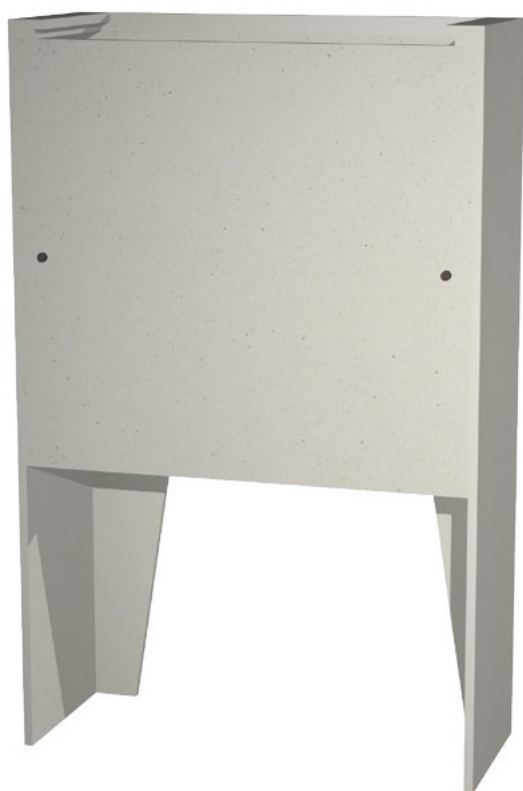

COFFRET S300

NUANCIER

Ivoire

Gris

FACE

COUPE

Dimensions en mm

Réf. article	Code usuel	Coloris	Désignation	Nomenclature	Poids (kg)	Qté par Palette
FAB01050	SOPSI	Ivoire	Socle CCV pour coffret S300 avec porte standard	13 27 032	21	20
FAB01049	SOPS	Gris				
FAB00942	PSSOI	Ivoire	Porte CCV standard	-	5	A la demande
FAB00945	PSSO	Gris				