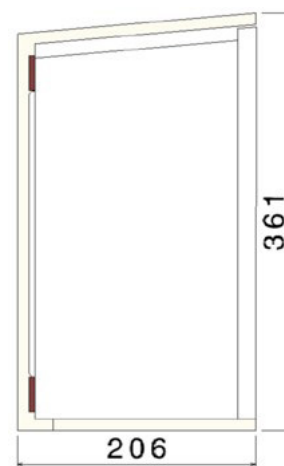

FABRIQUÉ EN
FRANCE

NUANCIER

Ivoire

Gris

COFFRET S22 SIMPLE

FACE

249

COUPE

206

361

Dimensions en mm

Caractéristiques :

- Produit réalisé en CCV (composite ciment verre)

Option :

- Plaque galvanisée dans le fond de l'enveloppe pour éviter le perçage du coffret.

Réf. article	Code usuel	Coloris	Désignation	Nomenclature	Poids (kg)	Qté par Palette
FAB00726	EII22S	Ivoire	Enveloppe CCV intégrale pour coffret simple S22	13 27 058	6,5	60
FAB00720	EIG22S	Gris				
FAB00723	EII22SP	Ivoire	Enveloppe CCV intégrale pour coffret simple S22 avec plaque de protection galvanisée		7	