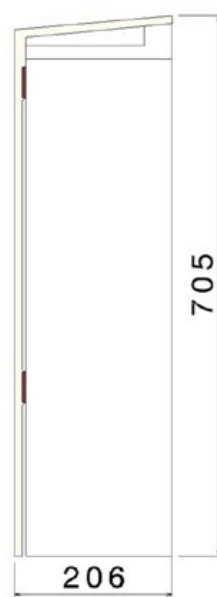

FACE

COUPE

NUANCIER

Ivoire

Gris

BORNE S22

Dimensions en mm

### Option :

- Plaque galvanisée dans le fond de l'enveloppe pour éviter le perçage du coffret.

Réf. article	Code usuel	Coloris	Désignation	Nomenclature	Poids (kg)	Qté par Palette
FAB00738	EII22B	Ivoire	Enveloppe CCV intégrale pour borne S22	13 27 060	13	30
FAB00719	EIG22B	Gris				
FAB00739	EII22BP	Ivoire	Enveloppe CCV intégrale pour borne S22 avec plaque de protection galvanisée		14,5	