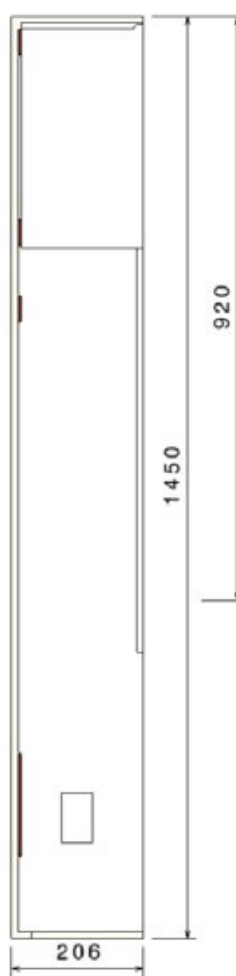

NUANCIER

COFFRET S22 HAUT

COFFRET S22 SIMPLE

FACE

263

COUPE

920

1450

206

Dimensions en mm

Option :

- Porte ajustable en hauteur en fonction du coffret (simple ou haut)

Réf. article	Code usuel	Coloris	Désignation	Nomenclature	Poids (kg)	Qté par Palette
FAB00184	BC22I	Ivoire	Borne CCV pour coffret S22 simple ou double	13 27 061	35,5	20
sur demande	BC22G	Gris				