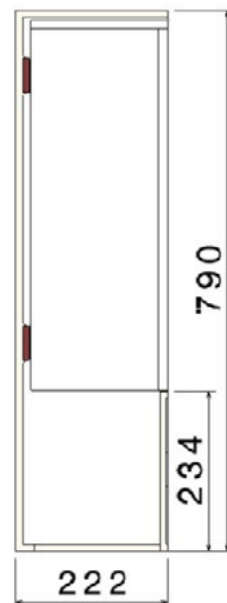

SOCLE SIMPLE

FABRIQUÉ EN FRANCE

NUANCIER

Ivoire

Gris

FACE

COUPE

Dimensions en mm

Réf. article	Code usuel	Coloris	Désignation	Nomenclature	Poids (kg)	Qté par Palette
sur demande	EISSI79	Ivoire	Enveloppe CCV intégrale pour socle simple RMBT	13 27 120	26	10
sur demande	EISSG79	Gris				