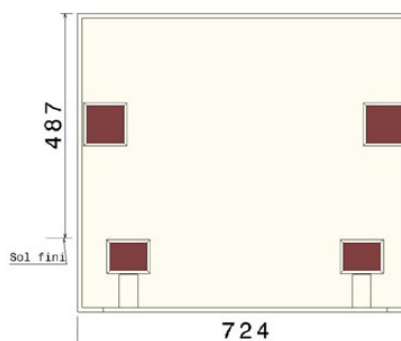

NUANCIER

SOCLE S20 DOUBLE

FACE

COUPE

Dimensions en mm

Réf. article	Code usuel	Coloris	Désignation	Nomenclature	Poids (kg)	Qté par Palette
FAB00744	EISDI	Ivoire	Enveloppe CCV intégrale pour socle S20 double	13 27 013	25,5	12
FAB00743	EISDG	Gris				