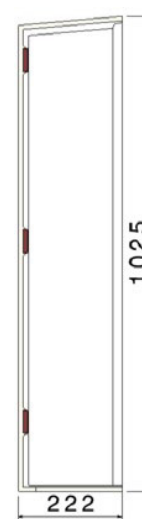

COFFRET S20 +  
SOCLE SIMPLE

NUANCIER

FACE

COUPE

Dimensions en mm

### Option :

- Plaque galvanisée dans le fond de l'enveloppe pour éviter le perçage du coffret.

Réf. article	Code usuel	Coloris	Désignation	Nomenclature	Poids (kg)	Qté par Palette
FAB00741	EICS	Ivoire	Enveloppe CCV intégrale pour coffret S20 + socle simple	13 27 048	22,5	15
FAB00740	EGCS	Gris				
FAB00742	EICSP	Ivoire	Enveloppe CCV intégrale pour coffret S20 + socle simple avec plaque de protection galvanisée		27	