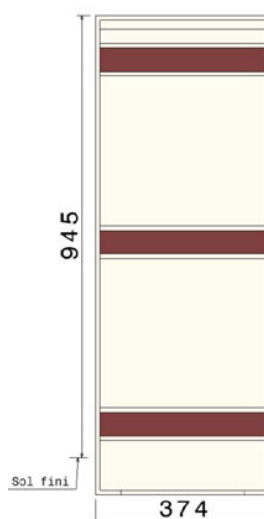

COFFRET S20 +  
SOCLE SIMPLE

NUANCIER

FACE

COUPE

Dimensions en mm

### Option :

- Plaque galvanisée dans le fond de l'enveloppe pour éviter le perçage du coffret.

Réf. article	Code usuel	Coloris	Désignation	Nomenclature	Poids (kg)	Qté par Palette
FAB00741	EICS	Ivoire	Enveloppe CCV intégrale pour coffret S20 + socle simple	13 27 048	22,5	15
FAB00740	EGCS	Gris				
FAB00742	EICSP	Ivoire	Enveloppe CCV intégrale pour coffret S20 + socle simple avec plaque de protection galvanisée		27	