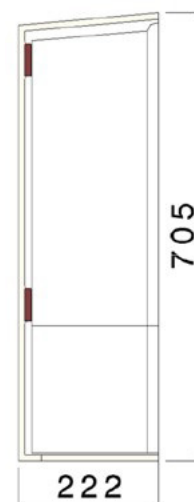

FABRIQUÉ EN  
FRANCE

NUANCIER

Ivoire

Gris

COFFRET S20  
AVEC BOÎTIER DE REPIQUAGE

FACE

COUPE

380

705

222

Dimensions en mm

### Option :

- Plaque galvanisée dans le fond de l'enveloppe pour éviter le perçage du coffret.

Réf. article	Code usuel	Coloris	Désignation	Nomenclature	Poids (kg)	Qté par Palette
FAB00729	ENVIRI	Ivoire	Enveloppe CCV pour coffret S20 avec boîtier de repiquage	13 27 046	15,5	30
FAB00717	ENVIRG	Gris				
FAB00749	ENVIRIP	Ivoire	Enveloppe CCV pour coffret S20 avec boîtier de repiquage avec plaque de protection galvanisée		17,5	