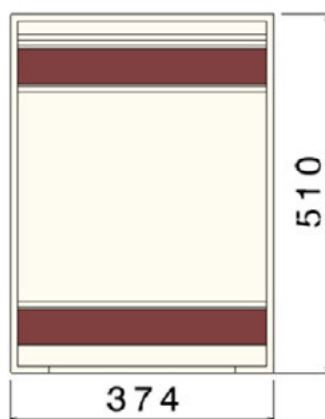

FABRIQUÉ EN  
FRANCE

NUANCIER

Ivoire

Gris

COFFRET S20

FACE

COUPE

Dimensions en mm

### Option :

- Plaque galvanisée dans le fond de l'enveloppe pour éviter le perçage du coffret.

Réf. article	Code usuel	Coloris	Désignation	Nomenclature	Poids (kg)	Qté par Palette
FAB00734	ENVI	Ivoire	Enveloppe CCV intégrale pour coffret S20	13 27 027	12,5	30
FAB00748	ENVG	Gris				
FAB00735	ENVIP	Ivoire	Enveloppe CCV intégrale pour coffret S20 avec plaque de protection galvanisée		14	