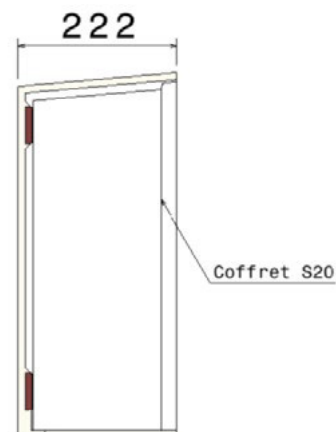

FABRIQUÉ EN  
FRANCE

NUANCIER

Ivoire

Gris

COFFRET S20

FACE

COUPE

Dimensions en mm

### Option :

- Plaque galvanisée dans le fond de l'enveloppe pour éviter le perçage du coffret.

Réf. article	Code usuel	Coloris	Désignation	Nomenclature	Poids (kg)	Qté par Palette
FAB00734	ENVI	Ivoire	Enveloppe CCV intégrale pour coffret S20	13 27 027	12,5	30
FAB00748	ENVG	Gris				
FAB00735	ENVIP	Ivoire	Enveloppe CCV intégrale pour coffret S20 avec plaque de protection galvanisée		14	