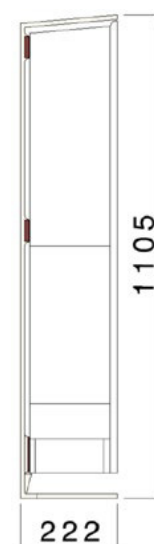

NUANCIER

Ivoire

Gris

2 COFFRET S20 +
SOCLE DOUBLE

FACE

COUPE

Dimensions en mm

Option :

- Plaque galvanisée dans le fond de l'enveloppe pour éviter le perçage du coffret.

Réf. article	Code usuel	Coloris	Désignation	Nomenclature	Poids (kg)	Qté par Palette
FAB00757	EICSDI	Ivoire	Enveloppe CCV intégrale pour 2 coffrets S20 + socle double	13 27 047	39	5
FAB00756	EICSDG	Gris				
FAB0758	EICSDIP	Ivoire	Enveloppe CCV intégrale pour 2 coffrets S20 + socle double avec plaque de protection galvanisée		43,5	