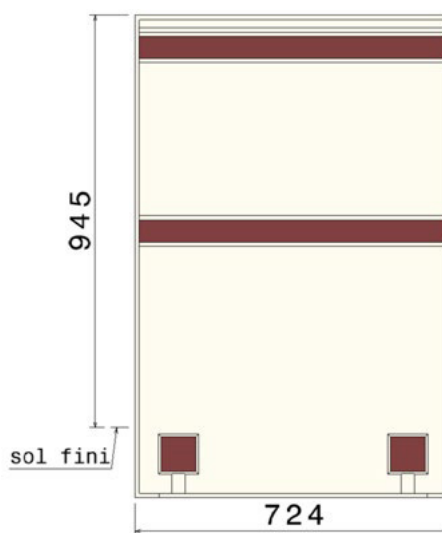

NUANCIER

Ivoire

Gris

2 COFFRET S20 +
SOCLE DOUBLE

FACE

COUPE

Dimensions en mm

Option :

- Plaque galvanisée dans le fond de l'enveloppe pour éviter le perçage du coffret.

Réf. article	Code usuel	Coloris	Désignation	Nomenclature	Poids (kg)	Qté par Palette
FAB00757	EICSDI	Ivoire	Enveloppe CCV intégrale pour 2 coffrets S20 + socle double	13 27 047	39	5
FAB00756	EICSDG	Gris				
FAB0758	EICSDIP	Ivoire	Enveloppe CCV intégrale pour 2 coffrets S20 + socle double avec plaque de protection galvanisée		43,5	