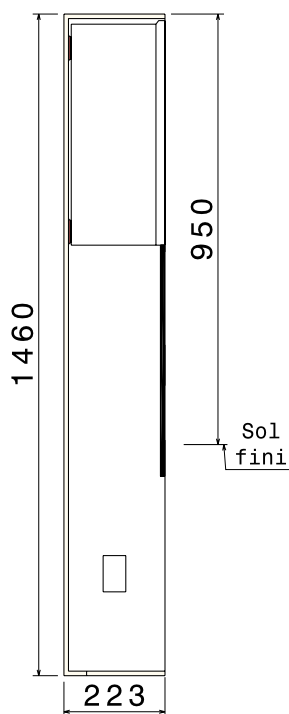

NUANCIER

FACE

COUPE

COFFRET S20

Dimensions en mm

Réf. article	Code usuel	Coloris	Désignation	Nomenclature	Poids (kg)	Qté par Palette
FAB00185	BC20I	Ivoire	Borne CCV pour coffret S20 (seul ou avec boîtier de repiquage)	13 27 048	45,1	12
sur demande	BC20G	Gris				