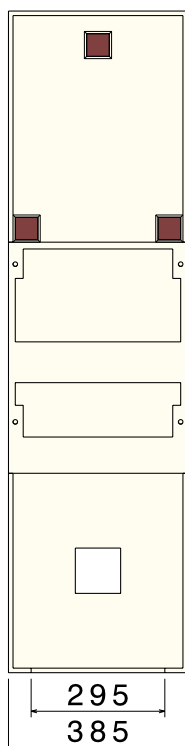

NUANCIER

FACE

COUPE

COFFRET S20

Dimensions en mm

Réf. article	Code usuel	Coloris	Désignation	Nomenclature	Poids (kg)	Qté par Palette
FAB00185	BC20I	Ivoire	Borne CCV pour coffret S20 (seul ou avec boîtier de repiquage)	13 27 048	45,1	12
sur demande	BC20G	Gris				