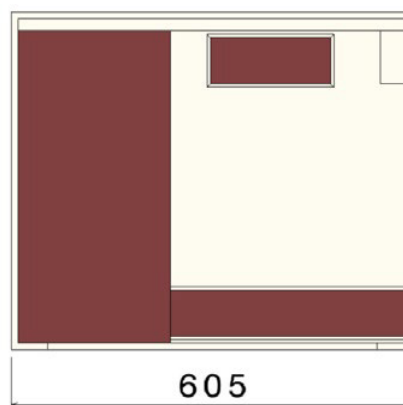

COFFRET S22 HAUT
ET COFFRET S20

FABRIQUÉ EN
FRANCE

NUANCIER

FACE

COUPE

Dimensions en mm

Caractéristiques :

- Coffrets permutables (gauche ou droite) grâce aux panneaux de compensation d'épaisseur.

Option :

- Plaque galvanisée dans le fond de l'enveloppe pour éviter le perçage du coffret.

Réf. article	Code usuel	Coloris	Désignation	Nomenclature	Poids (kg)	Qté par Palette
FAB00759	EP2022H	Ivoire	Enveloppe CCV intégrale pour coffret S20 + coffret S22 haut	13 27 014	17,5	20
FAB00760	EP2022HP		Enveloppe CCV intégrale pour coffret S20 + coffret S22 haut avec plaque de protection galvanisée		20,5	