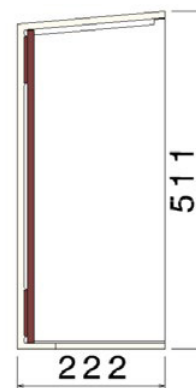

COFFRET S22 HAUT
ET COFFRET S20

FABRIQUÉ EN
FRANCE

NUANCIER

FACE

COUPE

Dimensions en mm

Caractéristiques :

- Coffrets permutables (gauche ou droite) grâce aux panneaux de compensation d'épaisseur.

Option :

- Plaque galvanisée dans le fond de l'enveloppe pour éviter le perçage du coffret.

Réf. article	Code usuel	Coloris	Désignation	Nomenclature	Poids (kg)	Qté par Palette
FAB00759	EP2022H	Ivoire	Enveloppe CCV intégrale pour coffret S20 + coffret S22 haut	13 27 014	17,5	20
FAB00760	EP2022HP		Enveloppe CCV intégrale pour coffret S20 + coffret S22 haut avec plaque de protection galvanisée		20,5	