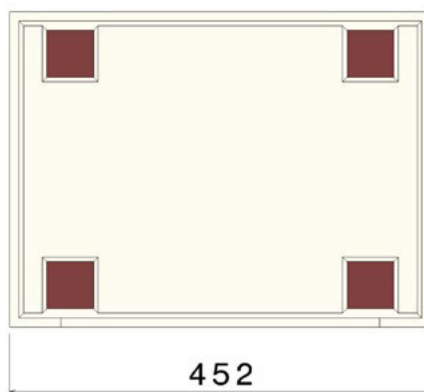

FABRIQUÉ EN  
FRANCE

NUANCIER

COFFRET GAZ  
RÉNOVATION FRANCEL

FACE

COUPE

Dimensions en mm

Réf. article	Code usuel	Coloris	Désignation	Nomenclature	Poids (kg)	Qté par Palette
FAB00714	EIFRA	Ivoire	Enveloppe CCV intégrale pour coffret Gaz rénovation Francel	-	6,5	20