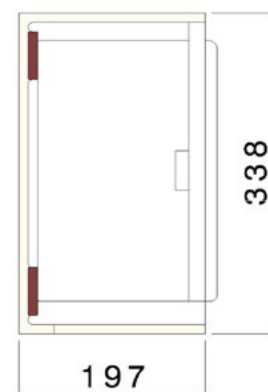

FABRIQUÉ EN  
FRANCE

NUANCIER

COFFRET GAZ  
RÉNOVATION FRANCEL

FACE

COUPE

Dimensions en mm

Réf. article	Code usuel	Coloris	Désignation	Nomenclature	Poids (kg)	Qté par Palette
FAB00714	EIFRA	Ivoire	Enveloppe CCV intégrale pour coffret Gaz rénovation Francel	-	6,5	20