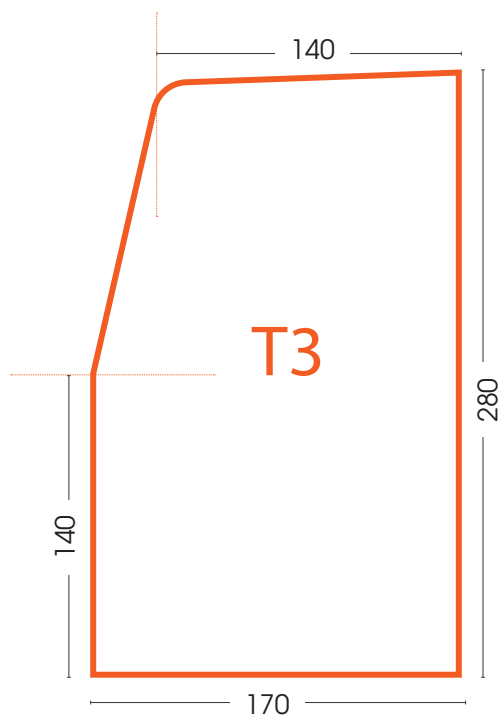

## BORDURE DE TROTTOIR T3

BORDURES ET  
CANIVEAUX  
EN BÉTON

FABRIQUÉ EN  
FRANCE

### Caractéristiques :

- Longueur 1 m
- Poids maximum 109 kg