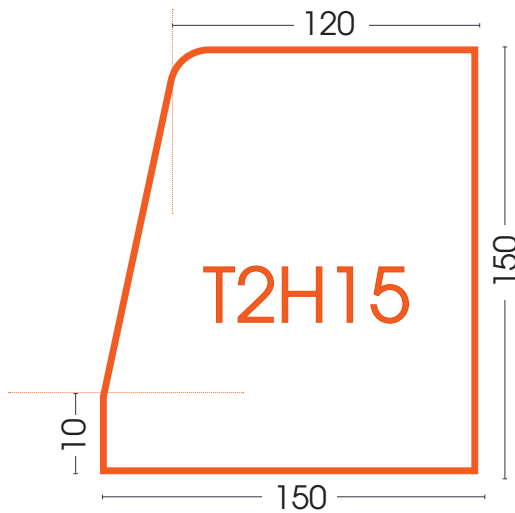

BORDURE DE TROTTOIR T2H15

FABRIQUÉ EN
FRANCE

COULEUR STANDARD

Gris

Caractéristiques :

- Longueur 1 m
- Poids maximum 45 kg
- Possibilité d'encollage sur chaussée

Réf. article (produit standard)
par usine de fabrication