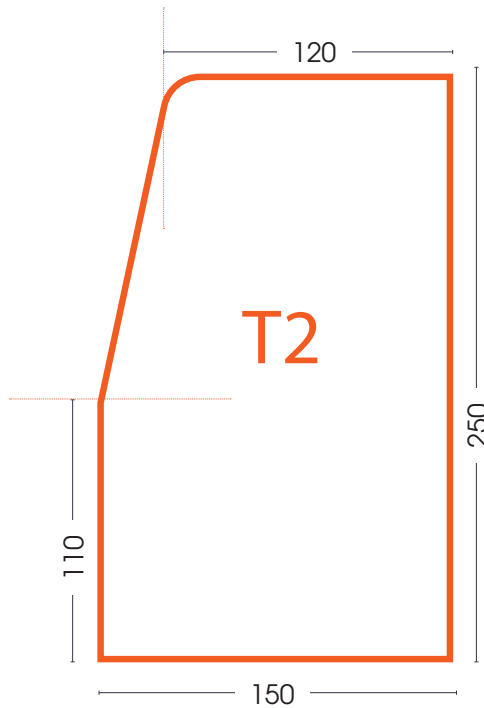

BORDURE DE TROTTOIR T2

COULEUR STANDARD

NUANCIER - sur demande Usine de Chenon

Caractéristiques :

- Longueur 1 m
- Poids maximum 85 kg

Réf. article (produit standard) par usine de fabrication

Classe de fabrication	Champagné (72)	Chenon (16)	Luçon (85)	Portet (31)
T	—	FAB00161	FAB00160	X
U	FAB01793	FAB00163	FAB00164	