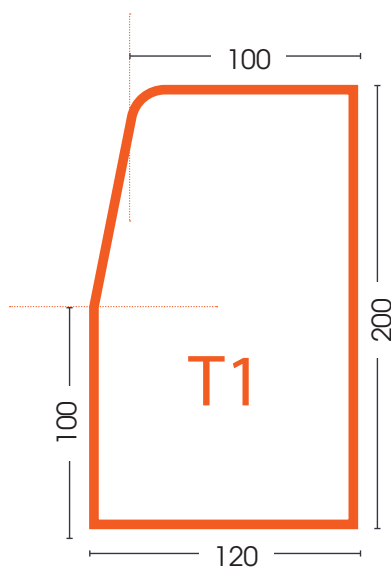

COULEUR STANDARD

NUANCIER - sur demande
Usine de Chenon

Caractéristiques :

- Longueur 1 m
- Poids maximum 54 kg

Réf. article (produit standard)

Classe de fabrication	Champagné (72)	Chenon (16)	Luçon (85)	Portet (31)
T	-	FAB00156	FAB00155	X
U	FAB01799	FAB00158	FAB00157	