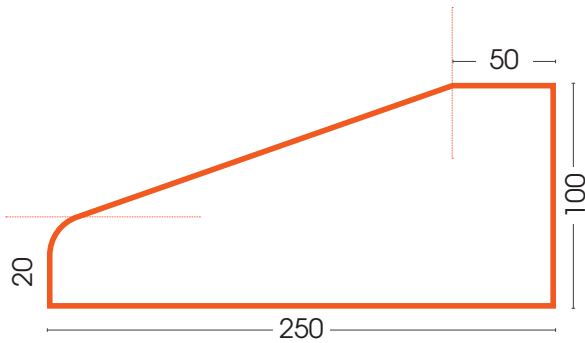

**BORDURE D'ILOT  
DIRECTIONNEL**

**I1 LISSE**  
SURBAISSÉE

FABRIQUÉ EN  
FRANCE

COULEUR STANDARD

Caractéristiques :

- Longueur 1 m
- Poids maximum 40 kg
- Possibilité d'encolage sur chaussée

Réf. article ( produit standard )  
par usine de fabrication