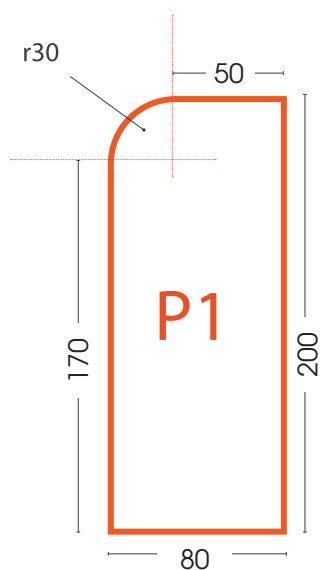

### COULEUR STANDARD

### Caractéristiques :

- Longueur 1 m
- Poids maximum 36 kg