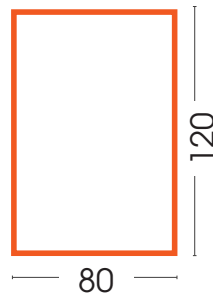

**BORDURE D'ALLÉE**  
**CR1H12**

FABRIQUÉ EN  
FRANCE

COULEUR STANDARD

NUANCIER - sur demande  
Usine de Chenon

**CR1H12**

Caractéristiques :

- Longueur 1 m
- Poids maximum 21 kg

Réf. article ( produit standard )  
par usine de fabrication