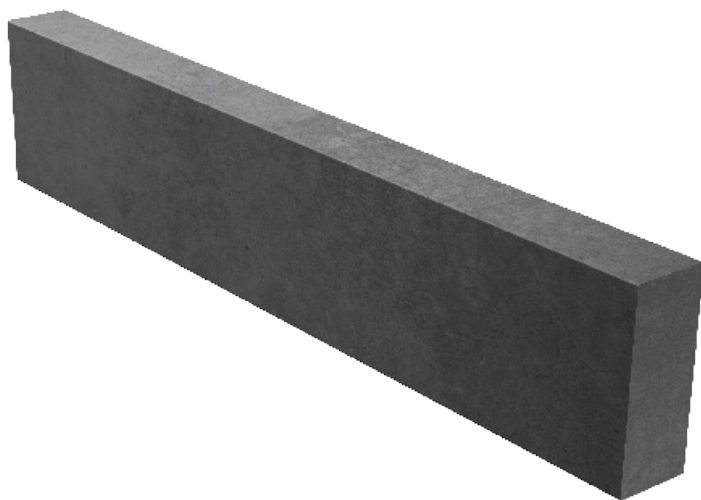

FABRIQUÉ EN  
FRANCE

COULEUR STANDARD

NUANCIER - sur demande  
Usine de Chenon

Caractéristiques :

- Longueur 1 m
- Poids maximum 36 kg

Réf. article ( produit standard )  
par usine de fabrication

Classe de fabrication	Champagné (72)	Chenon (16)	Luçon (85)	Portet (31)
<b>CE 3,5</b>	X	—	—	X
<b>CE 5</b>		FAB00081	FAB00080	
<b>CE 6</b>		—	—	