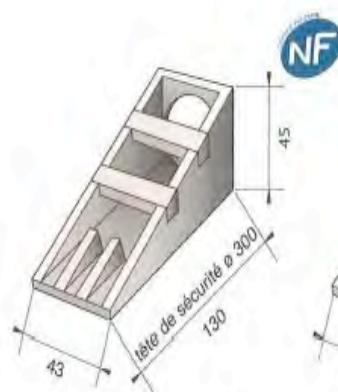

Droite : Hauteur 90cm

Poids : 211 kg

Ø voiles: 400, 550 & 650

Droite : Hauteur 1,2m

Poids : 420 kg

Ø voiles: 400, 520, 645 & 765

Droite : Hauteur 1,5m

Poids : 1118 kg

Ø voiles: 650, 800, 985 & 1230

Droite : Hauteur 2,2m

Poids : 1850 kg

Ø voiles: 1240, 1470 & 1660

Sécu 300

Sécu 400

Sécu 500

Sécu 600

Sécu 800

Sécu 1000

Produit	Ø trou (mm)	Poids (kg)	Qté/pal.
Tête de sécurité 300 complète 2 barreaux NF	41	165	8
Tête de sécurité 400 complète 3 barreaux NF	52	300	8
Tête de sécurité 500 complète 3 barreaux NF	62	460	4
Tête de sécurité 600 complète 4 barreaux NF	74	750	2
Tête de sécurité 800 complète 5 barreaux NF	97	1900	1
Tête de sécurité 1000 complète 6 barreaux	125	3100	1