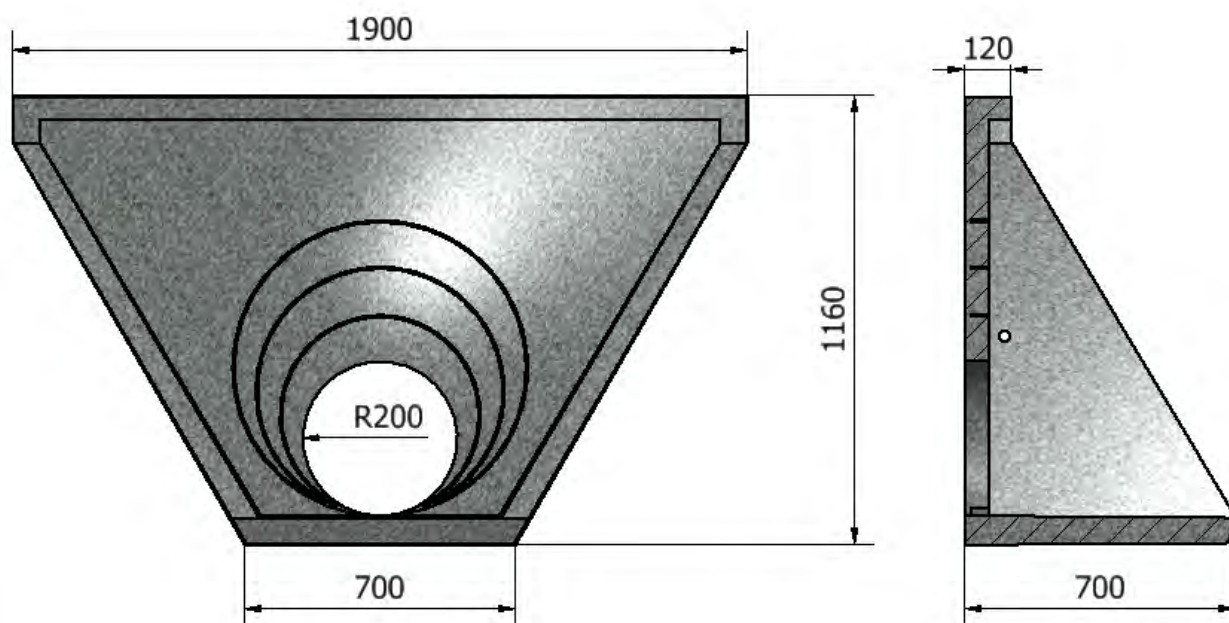

Droite : Hauteur 90cm

Poids : 211 kg

Ø voiles: 400, 550 & 650

Droite : Hauteur 1,2m

Poids : 420 kg

Ø voiles: 400, 520, 645 & 765

Droite : Hauteur 1,5m

Poids : 1118 kg

Ø voiles: 650, 800, 985 & 1230

Droite : Hauteur 2,2m

Poids : 1850 kg

Ø voiles: 1240, 1470 & 1660

Sécu 300

Sécu 400

Sécu 500

Sécu 600

Sécu 800

Sécu 1000

Produit	Ø trou (mm)	Poids (kg)	Qté/pal.
Tête de sécurité 300 complète 2 barreaux NF	41	165	8
Tête de sécurité 400 complète 3 barreaux NF	52	300	8
Tête de sécurité 500 complète 3 barreaux NF	62	460	4
Tête de sécurité 600 complète 4 barreaux NF	74	750	2
Tête de sécurité 800 complète 5 barreaux NF	97	1900	1
Tête de sécurité 1000 complète 6 barreaux	125	3100	1