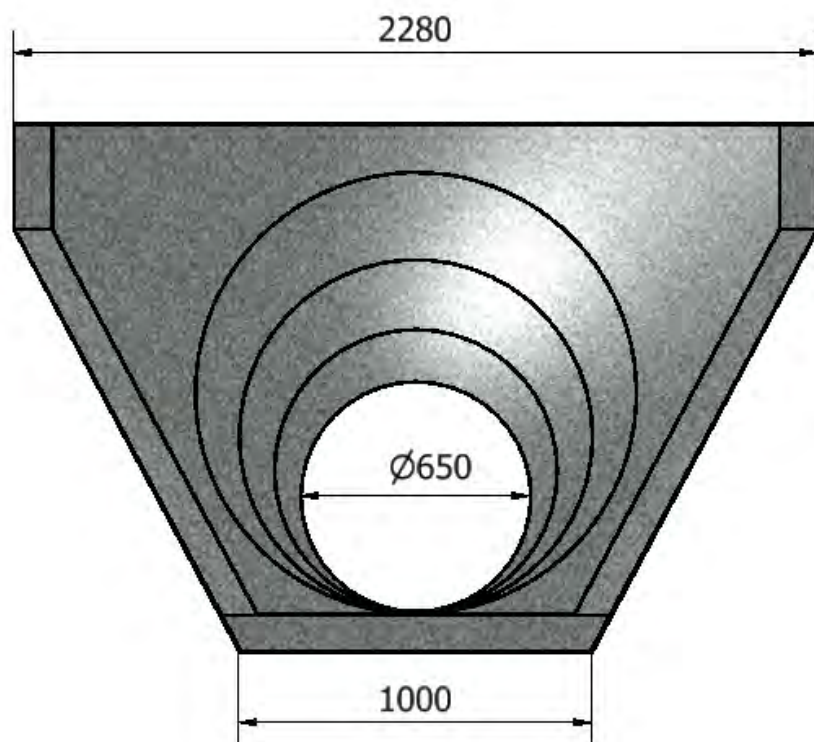

Droite : Hauteur 90cm

Poids : 211 kg

Ø voiles: 400, 550 & 650

Droite : Hauteur 1,2m

Poids : 420 kg

Ø voiles: 400, 520, 645 & 765

Droite : Hauteur 1,5m

Poids : 1118 kg

Ø voiles: 650, 800, 985 & 1230

Droite : Hauteur 2,2m

Poids : 1850 kg

Ø voiles: 1240, 1470 & 1660

Sécu 300

Sécu 400

Sécu 500

Sécu 600

Sécu 800

Sécu 1000

Produit	Ø trou (mm)	Poids (kg)	Qté/pal.
Tête de sécurité 300 complète 2 barreaux NF	41	165	8
Tête de sécurité 400 complète 3 barreaux NF	52	300	8
Tête de sécurité 500 complète 3 barreaux NF	62	460	4
Tête de sécurité 600 complète 4 barreaux NF	74	750	2
Tête de sécurité 800 complète 5 barreaux NF	97	1900	1
Tête de sécurité 1000 complète 6 barreaux	125	3100	1