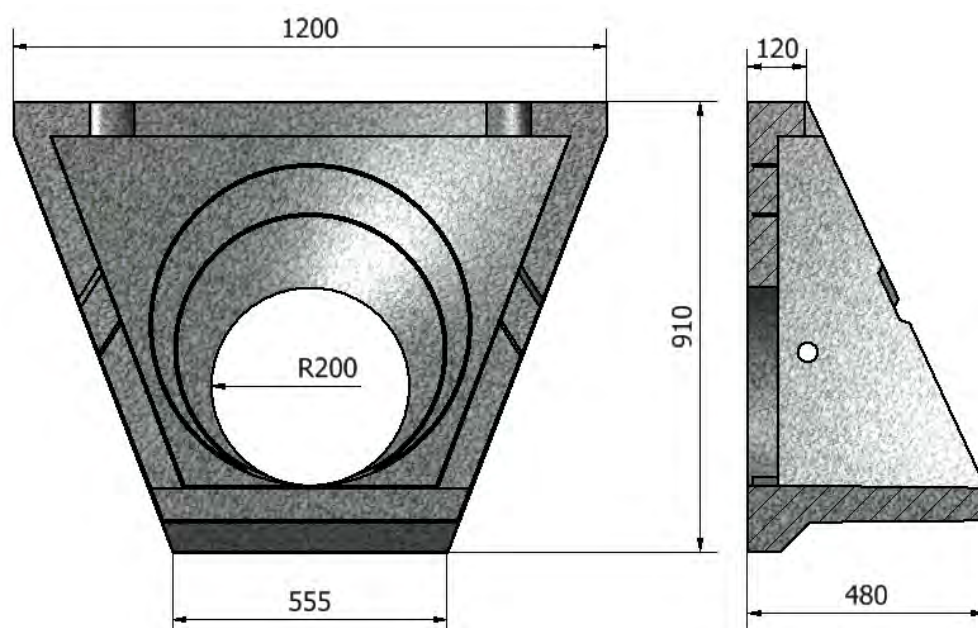

Droite : Hauteur 90cm

Poids : 211 kg

Ø voiles: 400, 550 & 650

Droite : Hauteur 1,2m

Poids : 420 kg

Ø voiles: 400, 520, 645 & 765

Droite : Hauteur 1,5m

Poids : 1118 kg

Ø voiles: 650, 800, 985 & 1230

Droite : Hauteur 2,2m

Poids : 1850 kg

Ø voiles: 1240, 1470 & 1660

Sécu 300

Sécu 400

Sécu 500

Sécu 600

Sécu 800

Sécu 1000

Produit	Ø trou (mm)	Poids (kg)	Qté/pal.
Tête de sécurité 300 complète 2 barreaux NF	41	165	8
Tête de sécurité 400 complète 3 barreaux NF	52	300	8
Tête de sécurité 500 complète 3 barreaux NF	62	460	4
Tête de sécurité 600 complète 4 barreaux NF	74	750	2
Tête de sécurité 800 complète 5 barreaux NF	97	1900	1
Tête de sécurité 1000 complète 6 barreaux	125	3100	1