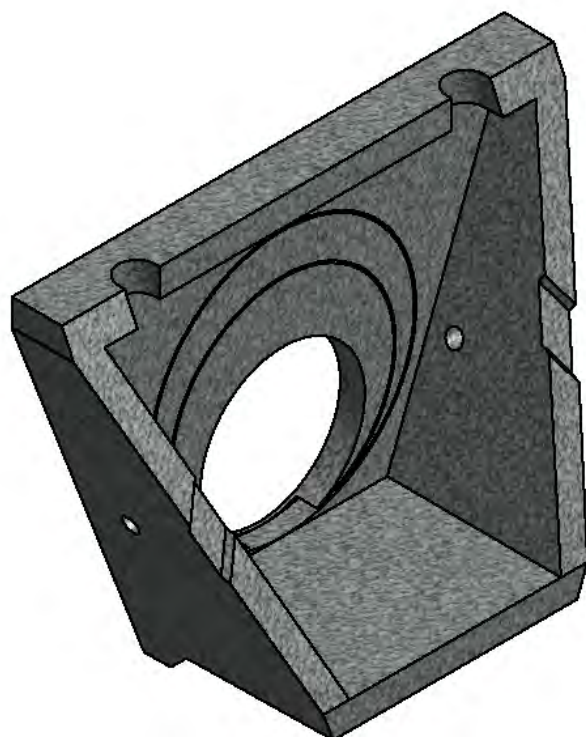

Droite : Hauteur 90cm

Poids : 211 kg

Ø voiles: 400, 550 & 650

Droite : Hauteur 1,2m

Poids : 420 kg

Ø voiles: 400, 520, 645 & 765

Droite : Hauteur 1,5m

Poids : 1118 kg

Ø voiles: 650, 800, 985 & 1230

Droite : Hauteur 2,2m

Poids : 1850 kg

Ø voiles: 1240, 1470 & 1660

Sécu 300

Sécu 400

Sécu 500

Sécu 600

Sécu 800

Sécu 1000

Produit	Ø trou (mm)	Poids (kg)	Qté/pal.
Tête de sécurité 300 complète 2 barreaux NF	41	165	8
Tête de sécurité 400 complète 3 barreaux NF	52	300	8
Tête de sécurité 500 complète 3 barreaux NF	62	460	4
Tête de sécurité 600 complète 4 barreaux NF	74	750	2
Tête de sécurité 800 complète 5 barreaux NF	97	1900	1
Tête de sécurité 1000 complète 6 barreaux	125	3100	1