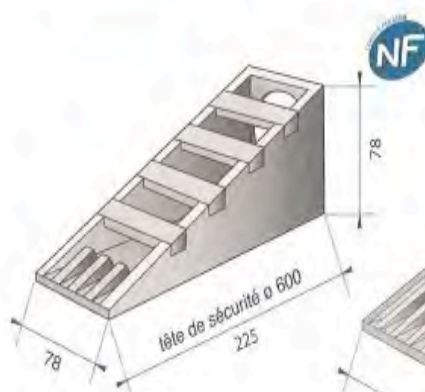

Droite : Hauteur 90cm

Poids : 211 kg

Ø voiles: 400, 550 & 650

Droite : Hauteur 1,2m

Poids : 420 kg

Ø voiles: 400, 520, 645 & 765

Droite : Hauteur 1,5m

Poids : 1118 kg

Ø voiles: 650, 800, 985 & 1230

Droite : Hauteur 2,2m

Poids : 1850 kg

Ø voiles: 1240, 1470 & 1660

Sécu 300

Sécu 400

Sécu 500

Sécu 600

Sécu 800

Sécu 1000

Produit	Ø trou (mm)	Poids (kg)	Qté/pal.
Tête de sécurité 300 complète 2 barreaux NF	41	165	8
Tête de sécurité 400 complète 3 barreaux NF	52	300	8
Tête de sécurité 500 complète 3 barreaux NF	62	460	4
Tête de sécurité 600 complète 4 barreaux NF	74	750	2
Tête de sécurité 800 complète 5 barreaux NF	97	1900	1
Tête de sécurité 1000 complète 6 barreaux	125	3100	1