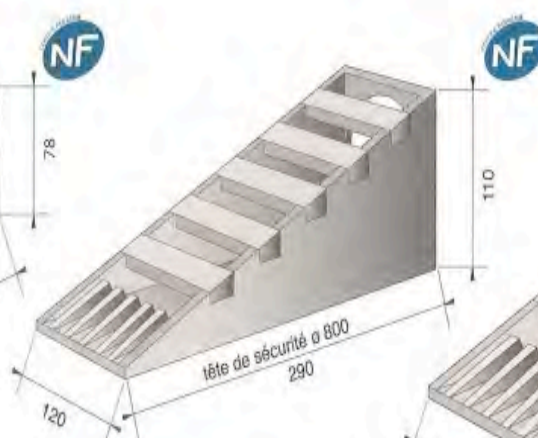

Droite : Hauteur 90cm

Poids : 211 kg

Ø voiles: 400, 550 & 650

Droite : Hauteur 1,2m

Poids : 420 kg

Ø voiles: 400, 520, 645 & 765

Droite : Hauteur 1,5m

Poids : 1118 kg

Ø voiles: 650, 800, 985 & 1230

Droite : Hauteur 2,2m

Poids : 1850 kg

Ø voiles: 1240, 1470 & 1660

Sécu 300

Sécu 400

Sécu 500

Sécu 600

Sécu 800

Sécu 1000

Produit	Ø trou (mm)	Poids (kg)	Qté/pal.
Tête de sécurité 300 complète 2 barreaux NF	41	165	8
Tête de sécurité 400 complète 3 barreaux NF	52	300	8
Tête de sécurité 500 complète 3 barreaux NF	62	460	4
Tête de sécurité 600 complète 4 barreaux NF	74	750	2
Tête de sécurité 800 complète 5 barreaux NF	97	1900	1
Tête de sécurité 1000 complète 6 barreaux	125	3100	1