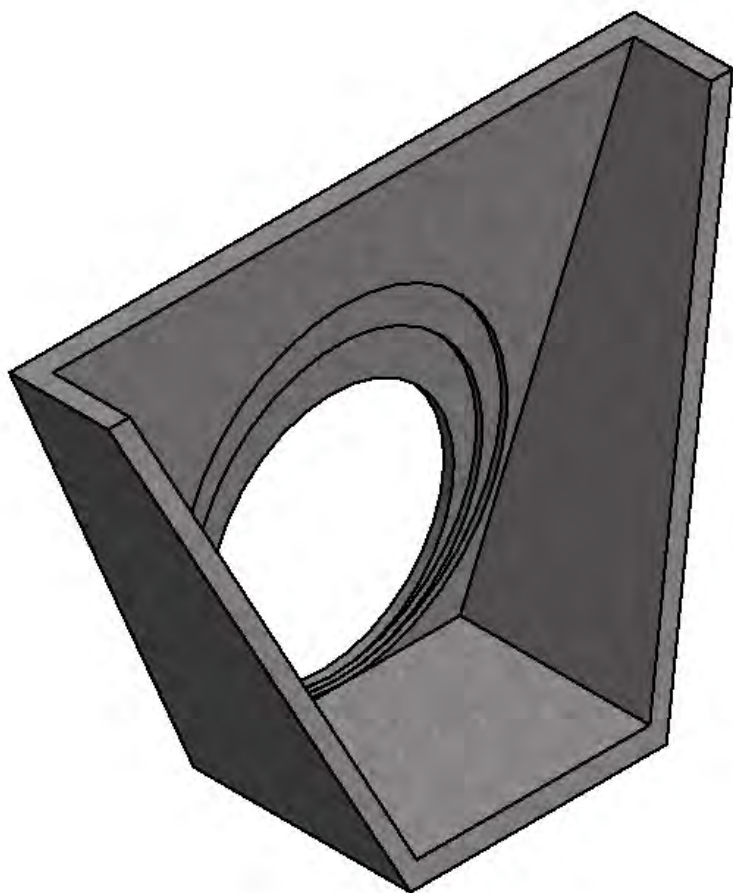

Droite : Hauteur 90cm

Poids : 211 kg

Ø voiles: 400, 550 & 650

Droite : Hauteur 1,2m

Poids : 420 kg

Ø voiles: 400, 520, 645 & 765

Droite : Hauteur 1,5m

Poids : 1118 kg

Ø voiles: 650, 800, 985 & 1230

Droite : Hauteur 2,2m

Poids : 1850 kg

Ø voiles: 1240, 1470 & 1660

Sécu 300

Sécu 400

Sécu 500

Sécu 600

Sécu 800

Sécu 1000

Produit	Ø trou (mm)	Poids (kg)	Qté/pal.
Tête de sécurité 300 complète 2 barreaux NF	41	165	8
Tête de sécurité 400 complète 3 barreaux NF	52	300	8
Tête de sécurité 500 complète 3 barreaux NF	62	460	4
Tête de sécurité 600 complète 4 barreaux NF	74	750	2
Tête de sécurité 800 complète 5 barreaux NF	97	1900	1
Tête de sécurité 1000 complète 6 barreaux	125	3100	1