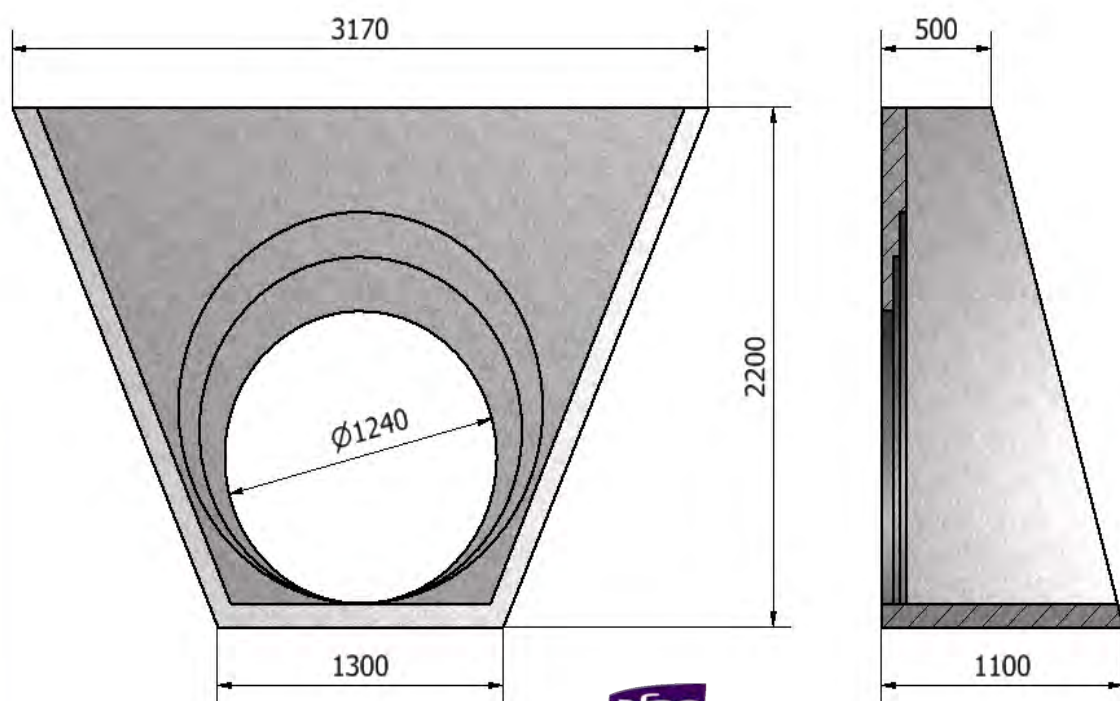

Droite : Hauteur 90cm

Poids : 211 kg

Ø voiles: 400, 550 & 650

Droite : Hauteur 1,2m

Poids : 420 kg

Ø voiles: 400, 520, 645 & 765

Droite : Hauteur 1,5m

Poids : 1118 kg

Ø voiles: 650, 800, 985 & 1230

Droite : Hauteur 2,2m

Poids : 1850 kg

Ø voiles: 1240, 1470 & 1660

Sécu 300

Sécu 400

Sécu 500

Sécu 600

Sécu 800

Sécu 1000

Produit	Ø trou (mm)	Poids (kg)	Qté/pal.
Tête de sécurité 300 complète 2 barreaux NF	41	165	8
Tête de sécurité 400 complète 3 barreaux NF	52	300	8
Tête de sécurité 500 complète 3 barreaux NF	62	460	4
Tête de sécurité 600 complète 4 barreaux NF	74	750	2
Tête de sécurité 800 complète 5 barreaux NF	97	1900	1
Tête de sécurité 1000 complète 6 barreaux	125	3100	1