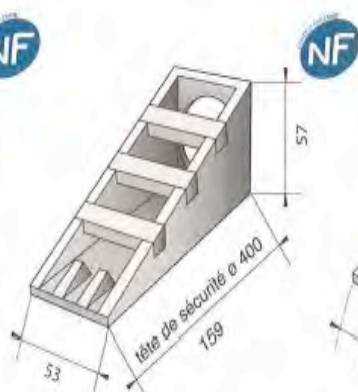

Droite : Hauteur 90cm

Poids : 211 kg

Ø voiles: 400, 550 & 650

Droite : Hauteur 1,2m

Poids : 420 kg

Ø voiles: 400, 520, 645 & 765

Droite : Hauteur 1,5m

Poids : 1118 kg

Ø voiles: 650, 800, 985 & 1230

Droite : Hauteur 2,2m

Poids : 1850 kg

Ø voiles: 1240, 1470 & 1660

Sécu 300

Sécu 400

Sécu 500

Sécu 600

Sécu 800

Sécu 1000

Produit	Ø trou (mm)	Poids (kg)	Qté/pal.
Tête de sécurité 300 complète 2 barreaux NF	41	165	8
Tête de sécurité 400 complète 3 barreaux NF	52	300	8
Tête de sécurité 500 complète 3 barreaux NF	62	460	4
Tête de sécurité 600 complète 4 barreaux NF	74	750	2
Tête de sécurité 800 complète 5 barreaux NF	97	1900	1
Tête de sécurité 1000 complète 6 barreaux	125	3100	1