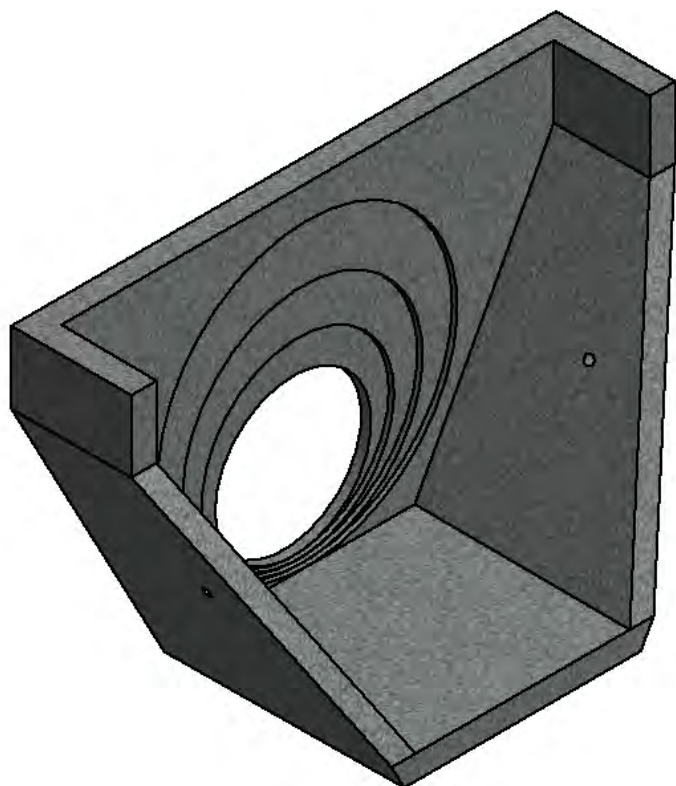

Droite : Hauteur 90cm

Poids : 211 kg

Ø voiles: 400, 550 & 650

Droite : Hauteur 1,2m

Poids : 420 kg

Ø voiles: 400, 520, 645 & 765

Droite : Hauteur 1,5m

Poids : 1118 kg

Ø voiles: 650, 800, 985 & 1230

Droite : Hauteur 2,2m

Poids : 1850 kg

Ø voiles: 1240, 1470 & 1660

Sécu 300

Sécu 400

Sécu 500

Sécu 600

Sécu 800

Sécu 1000

Produit	Ø trou (mm)	Poids (kg)	Qté/pal.
Tête de sécurité 300 complète 2 barreaux NF	41	165	8
Tête de sécurité 400 complète 3 barreaux NF	52	300	8
Tête de sécurité 500 complète 3 barreaux NF	62	460	4
Tête de sécurité 600 complète 4 barreaux NF	74	750	2
Tête de sécurité 800 complète 5 barreaux NF	97	1900	1
Tête de sécurité 1000 complète 6 barreaux	125	3100	1