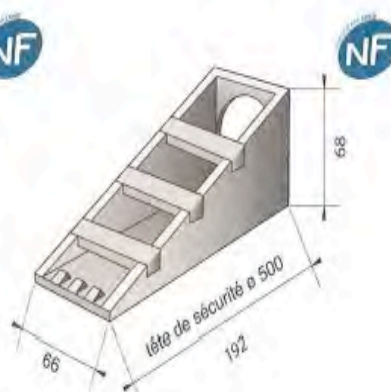

Droite : Hauteur 90cm

Poids : 211 kg

Ø voiles: 400, 550 & 650

Droite : Hauteur 1,2m

Poids : 420 kg

Ø voiles: 400, 520, 645 & 765

Droite : Hauteur 1,5m

Poids : 1118 kg

Ø voiles: 650, 800, 985 & 1230

Droite : Hauteur 2,2m

Poids : 1850 kg

Ø voiles: 1240, 1470 & 1660

Sécu 300

Sécu 400

Sécu 500

Sécu 600

Sécu 800

Sécu 1000

Produit	Ø trou (mm)	Poids (kg)	Qté/pal.
Tête de sécurité 300 complète 2 barreaux NF	41	165	8
Tête de sécurité 400 complète 3 barreaux NF	52	300	8
Tête de sécurité 500 complète 3 barreaux NF	62	460	4
Tête de sécurité 600 complète 4 barreaux NF	74	750	2
Tête de sécurité 800 complète 5 barreaux NF	97	1900	1
Tête de sécurité 1000 complète 6 barreaux	125	3100	1