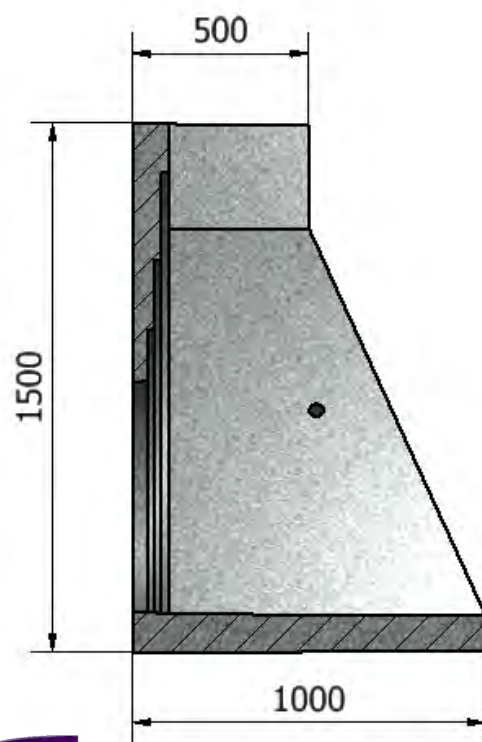

Droite : Hauteur 90cm

Poids : 211 kg

Ø voiles: 400, 550 & 650

Droite : Hauteur 1,2m

Poids : 420 kg

Ø voiles: 400, 520, 645 & 765

Droite : Hauteur 1,5m

Poids : 1118 kg

Ø voiles: 650, 800, 985 & 1230

Droite : Hauteur 2,2m

Poids : 1850 kg

Ø voiles: 1240, 1470 & 1660

Sécu 300

Sécu 400

Sécu 500

Sécu 600

Sécu 800

Sécu 1000

Produit	Ø trou (mm)	Poids (kg)	Qté/pal.
Tête de sécurité 300 complète 2 barreaux NF	41	165	8
Tête de sécurité 400 complète 3 barreaux NF	52	300	8
Tête de sécurité 500 complète 3 barreaux NF	62	460	4
Tête de sécurité 600 complète 4 barreaux NF	74	750	2
Tête de sécurité 800 complète 5 barreaux NF	97	1900	1
Tête de sécurité 1000 complète 6 barreaux	125	3100	1