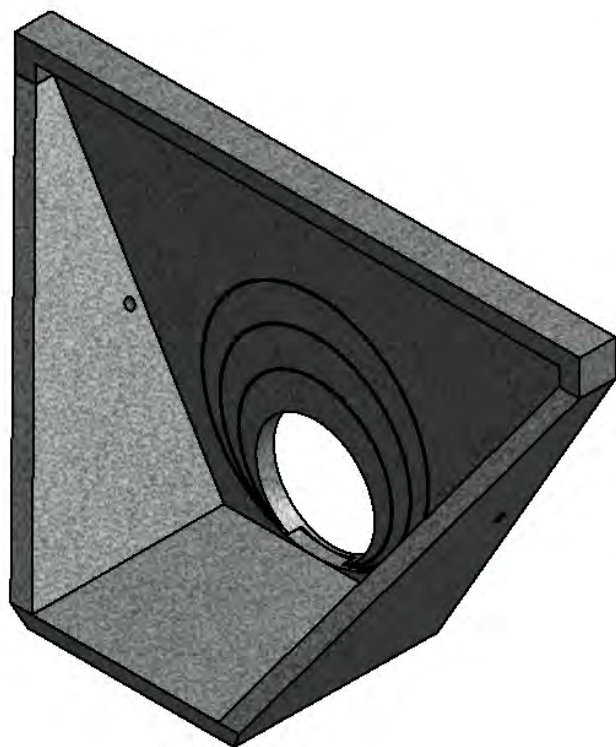

Droite : Hauteur 90cm

Poids : 211 kg

Ø voiles: 400, 550 & 650

Droite : Hauteur 1,2m

Poids : 420 kg

Ø voiles: 400, 520, 645 & 765

Droite : Hauteur 1,5m

Poids : 1118 kg

Ø voiles: 650, 800, 985 & 1230

Droite : Hauteur 2,2m

Poids : 1850 kg

Ø voiles: 1240, 1470 & 1660

Sécu 300

Sécu 400

Sécu 500

Sécu 600

Sécu 800

Sécu 1000

Produit	Ø trou (mm)	Poids (kg)	Qté/pal.
Tête de sécurité 300 complète 2 barreaux NF	41	165	8
Tête de sécurité 400 complète 3 barreaux NF	52	300	8
Tête de sécurité 500 complète 3 barreaux NF	62	460	4
Tête de sécurité 600 complète 4 barreaux NF	74	750	2
Tête de sécurité 800 complète 5 barreaux NF	97	1900	1
Tête de sécurité 1000 complète 6 barreaux	125	3100	1