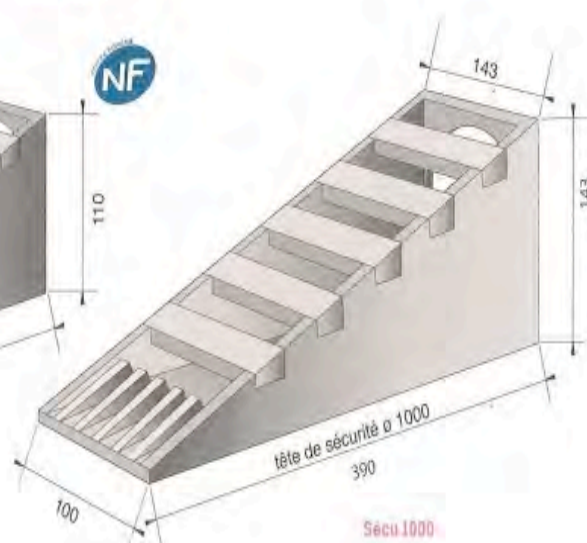

Droite : Hauteur 90cm

Poids : 211 kg

Ø voiles: 400, 550 & 650

Droite : Hauteur 1,2m

Poids : 420 kg

Ø voiles: 400, 520, 645 & 765

Droite : Hauteur 1,5m

Poids : 1118 kg

Ø voiles: 650, 800, 985 & 1230

Droite : Hauteur 2,2m

Poids : 1850 kg

Ø voiles: 1240, 1470 & 1660

Sécu 300

Sécu 400

Sécu 500

Sécu 600

Sécu 800

Sécu 1000

Produit	Ø trou (mm)	Poids (kg)	Qté/pal.
Tête de sécurité 300 complète 2 barreaux NF	41	165	8
Tête de sécurité 400 complète 3 barreaux NF	52	300	8
Tête de sécurité 500 complète 3 barreaux NF	62	460	4
Tête de sécurité 600 complète 4 barreaux NF	74	750	2
Tête de sécurité 800 complète 5 barreaux NF	97	1900	1
Tête de sécurité 1000 complète 6 barreaux	125	3100	1