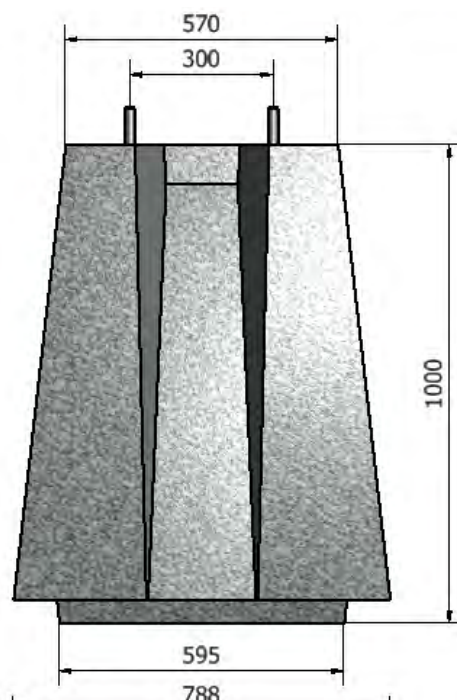

**Socle : Ht 35 cm**

*Entraxe : 200 mm*  
*Tiges : M16*

**Poids : 83 kg**

**Socle : Ht 50cm**

**Poids : 210 kg**

*Entraxe : 200 mm*  
*Tiges : M18*

**Socle : Ht 65cm**

*Entraxe : 300 mm*  
*Tiges : M24*

**Poids : 454 kg**

**Socle : Ht 80cm**

*Entraxe : 300 mm*  
*Tiges : M24*

**Poids : 860 kg**

**Socle : Ht 1m**

*Entraxe : 300 mm*  
*Tiges : M24*

**Poids : 950 kg**