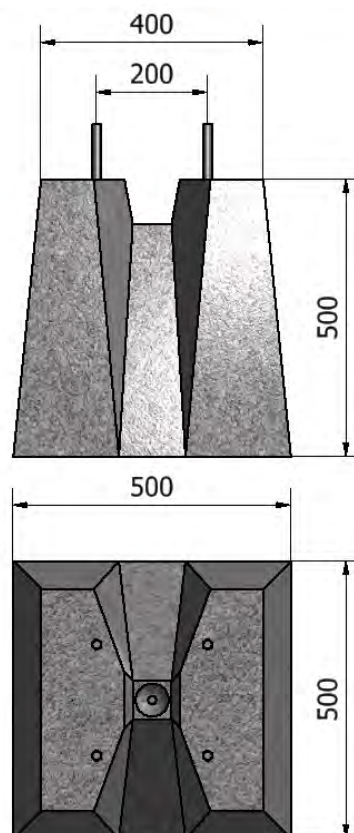

**Socle : Ht 35 cm**

*Entraxe : 200 mm*  
*Tiges : M16*

**Poids : 83 kg**

**Socle : Ht 50cm**

**Poids : 210 kg**

*Entraxe : 200 mm*  
*Tiges : M18*

**Socle : Ht 65cm**

*Entraxe : 300 mm*  
*Tiges : M24*

**Poids : 454 kg**

**Socle : Ht 80cm**

*Entraxe : 300 mm*  
*Tiges : M24*

**Poids : 860 kg**

**Socle : Ht 1m**

*Entraxe : 300 mm*  
*Tiges : M24*

**Poids : 950 kg**