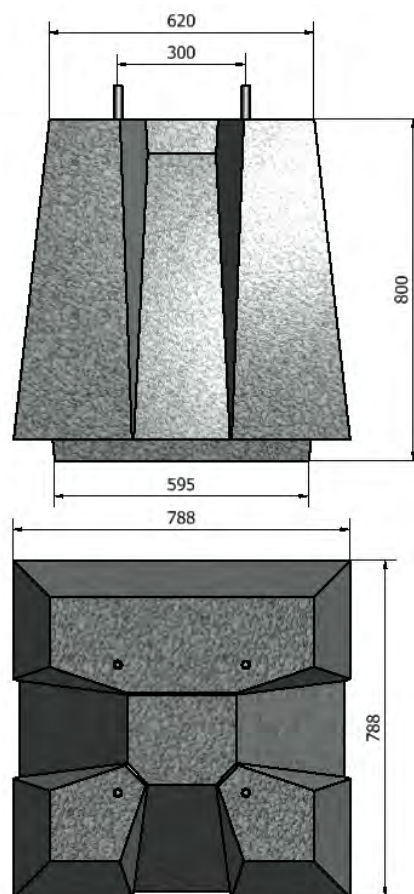

**Socle : Ht 35 cm**

*Entraxe : 200 mm*  
*Tiges : M16*

**Poids : 83 kg**

**Socle : Ht 50cm**

**Poids : 210 kg**

*Entraxe : 200 mm*  
*Tiges : M18*

**Socle : Ht 65cm**

*Entraxe : 300 mm*  
*Tiges : M24*

**Poids : 454 kg**

**Socle : Ht 80cm**

*Entraxe : 300 mm*  
*Tiges : M24*

**Poids : 860 kg**

**Socle : Ht 1m**

*Entraxe : 300 mm*  
*Tiges : M24*

**Poids : 950 kg**