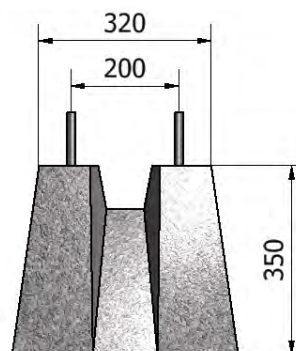

**Socle : Ht 35 cm**

*Entraxe : 200 mm*  
*Tiges : M16*

**Poids : 83 kg**

**Socle : Ht 50cm**

**Poids : 210 kg**

*Entraxe : 200 mm*  
*Tiges : M18*

**Socle : Ht 65cm**

*Entraxe : 300 mm*  
*Tiges : M24*

**Poids : 454 kg**

**Socle : Ht 80cm**

*Entraxe : 300 mm*  
*Tiges : M24*

**Poids : 860 kg**

**Socle : Ht 1m**

*Entraxe : 300 mm*  
*Tiges : M24*

**Poids : 950 kg**