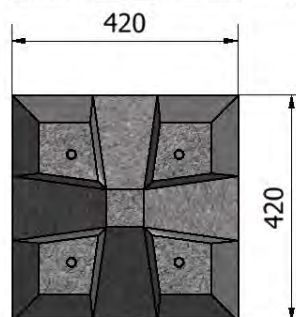

**Socle : Ht 35 cm**

*Entraxe : 200 mm*  
*Tiges : M16*

**Poids : 83 kg**

**Socle : Ht 50cm**

**Poids : 210 kg**

*Entraxe : 200 mm*  
*Tiges : M18*

**Socle : Ht 65cm**

*Entraxe : 300 mm*  
*Tiges : M24*

**Poids : 454 kg**

**Socle : Ht 80cm**

*Entraxe : 300 mm*  
*Tiges : M24*

**Poids : 860 kg**

**Socle : Ht 1m**

*Entraxe : 300 mm*  
*Tiges : M24*

**Poids : 950 kg**