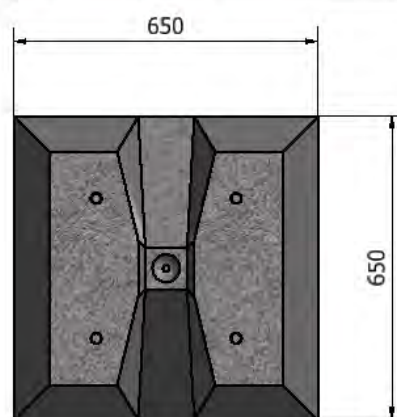

**Socle : Ht 35 cm**

*Entraxe : 200 mm*  
*Tiges : M16*

**Poids : 83 kg**

**Socle : Ht 50cm**

**Poids : 210 kg**

*Entraxe : 200 mm*  
*Tiges : M18*

**Socle : Ht 65cm**

*Entraxe : 300 mm*  
*Tiges : M24*

**Poids : 454 kg**

**Socle : Ht 80cm**

*Entraxe : 300 mm*  
*Tiges : M24*

**Poids : 860 kg**

**Socle : Ht 1m**

*Entraxe : 300 mm*  
*Tiges : M24*

**Poids : 950 kg**