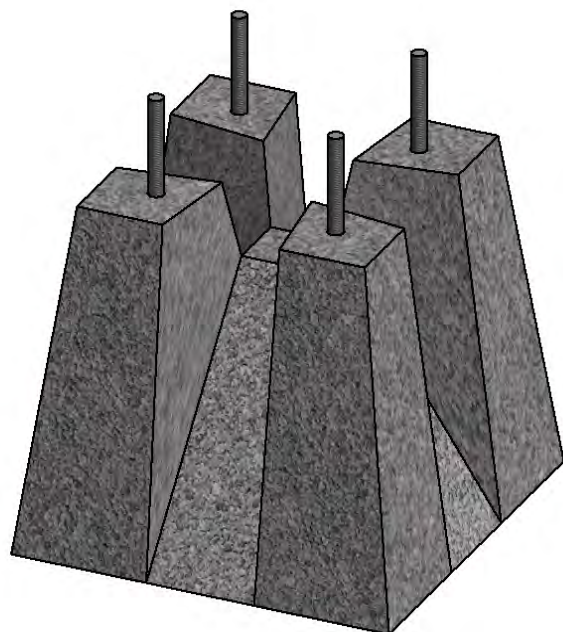

**Socle : Ht 35 cm**

*Entraxe : 200 mm*  
*Tiges : M16*

**Poids : 83 kg**

**Socle : Ht 50cm**

**Poids : 210 kg**

*Entraxe : 200 mm*  
*Tiges : M18*

**Socle : Ht 65cm**

*Entraxe : 300 mm*  
*Tiges : M24*

**Poids : 454 kg**

**Socle : Ht 80cm**

*Entraxe : 300 mm*  
*Tiges : M24*

**Poids : 860 kg**

**Socle : Ht 1m**

*Entraxe : 300 mm*  
*Tiges : M24*

**Poids : 950 kg**