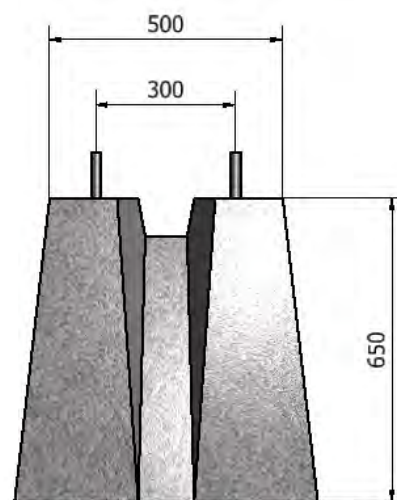

**Socle : Ht 35 cm**

*Entraxe : 200 mm*  
*Tiges : M16*

**Poids : 83 kg**

**Socle : Ht 50cm**

**Poids : 210 kg**

*Entraxe : 200 mm*  
*Tiges : M18*

**Socle : Ht 65cm**

*Entraxe : 300 mm*  
*Tiges : M24*

**Poids : 454 kg**

**Socle : Ht 80cm**

*Entraxe : 300 mm*  
*Tiges : M24*

**Poids : 860 kg**

**Socle : Ht 1m**

*Entraxe : 300 mm*  
*Tiges : M24*

**Poids : 950 kg**